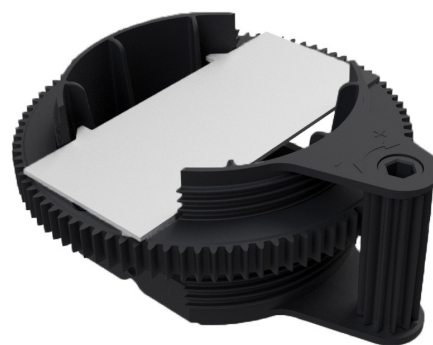

DE ONDERDELEN MET MATEN

VULPLAAT

CONTACT

✉ sales@aslon-garden.com

🌐 www.aslon-garden.com

📷 [@aslon.garden](https://www.instagram.com/aslon.garden)