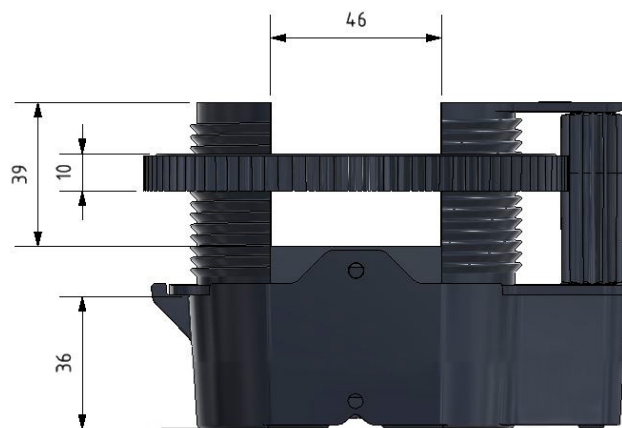

VERHOGER

CONTACT

✉ sales@aslon-garden.com

🌐 www.aslon-garden.com

📷 [@aslon.garden](https://www.instagram.com/aslon.garden)