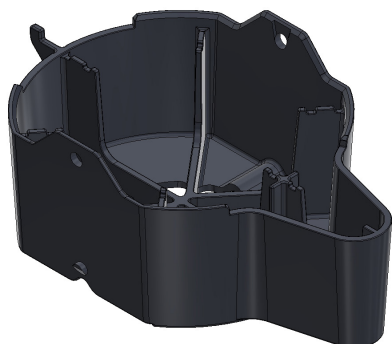

VERHOGER

CONTACT

✉ sales@aslon-garden.com

🌐 www.aslon-garden.com

📷 [@aslon.garden](https://www.instagram.com/aslon.garden)