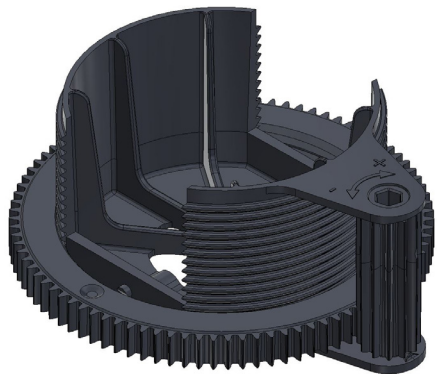

DE ONDERDELEN MET MATEN

VERSTELBARE VLOERDRAGER