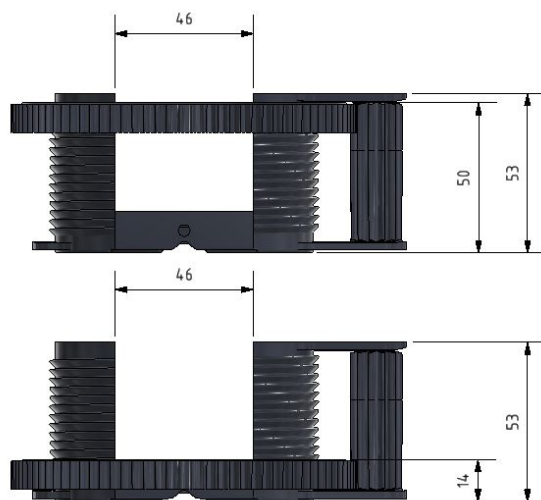

DE ONDERDELEN MET MATEN

VERSTELBARE VLOERDRAGER