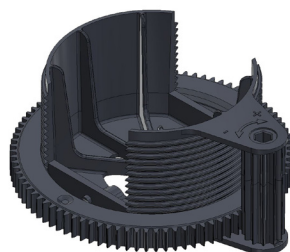

VERSTELBARE VLOERDRAGER

Aslon Garden heeft een zeer innovatieve Verstelbare Vloerdrager ontwikkeld om onderconstructies van terrassvloeren snel en eenvoudig op de juiste hoogte te kunnen stellen.

De ring van de vloerdrager kan door middel van een schroefmachine met het juiste bitje of met een losse inbussleutel omhoog of omlaag worden gedraaid, terwijl de aluminium balken in de vloerdragers geplaatst zijn. Dit werkt veel sneller dan vloerdragers die handmatig op de juiste hoogte gesteld moeten worden.

TIJDSBESPARING

De vloerdrager kan worden gebruikt in combinatie met het Aslon terras of tegel onderconstructie systeem, en zorgt voor een enorme tijdsbesparing op de installatie van het systeem.

De vloerdrager is makkelijk te gebruiken in combinatie met de verhoger. Deze klikken eenvoudig in elkaar, zo kunnen verschillende hoogtes gecreëerd worden.

Zie achterzijde voor maatvoering en toepassing.

SNEL EN NAUWKEURIG

Zeer snel en nauwkeurig op hoogte stellen van onderconstructies en vloeren, met een schroefmachine of inbussleutel.

VERSTELBAAR

De verstelbare vloerdrager is flexibel in hoogte verstelbaar en uitbreidbaar met een extra verhoger voor meer variaties in hoogtes.

BELASTBAARHEID

De verstelbare vloerdrager is gemaakt van glasvezel verhard kunststof en is door de materiaal keuze en vorm, belastbaar tot 90kg.

Verstelbare vloerdrager

Vulplaat

Verhoger

CONTACT

✉ sales@aslon-garden.com