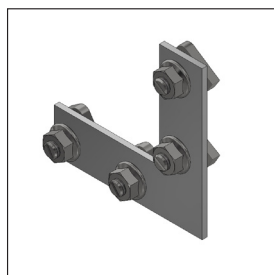

Vloer montageplaat

Aluminium balk 40 x 40 mm

Koppelstuk 40 x 40 mm

Montagehoek

Aluminium balk 40 x 75 mm

Koppelstuk 40 x 75 mm

Montageplaat

Rubber tegeldrager

Multihoek

Begin/ Eindklem

Haaksehoek

De Klem

De A-clip

Verstelbare vloerdrager met Vulplaat

Verhoger

CONTACT