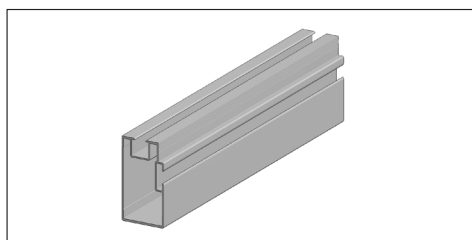

Vloer montageplaat

Aluminium balk 40 x 40 mm

Koppelstuk 40 x 40 mm

Montagehoek

Aluminium balk 40 x 75 mm

Koppelstuk 40 x 75 mm

Montageplaat

Rubber tegeldrager