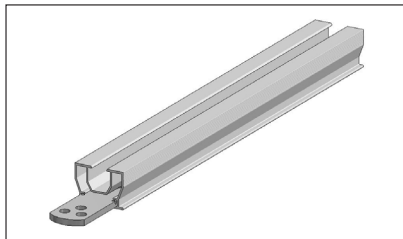

CONTACT

✉ sales@aslon-garden.com

🖱 www.aslon-garden.com

📷 [@aslon.garden](https://www.instagram.com/aslon.garden)

Aslon
GARDEN

HET COMPLETE TERRAS SYSTEEM

Aluminium balk 35 x 25 mm

Koppelstuk 35 x 25 mm

Vloer montageplaat

Aluminium balk 40 x 40 mm

Koppelstuk 40 x 40 mm

Montagehoek

Aluminium balk 40 x 75 mm

Koppelstuk 40 x 75 mm

Montageplaat

Rubber tegeldrager