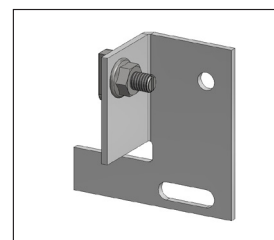

Vloer montageplaat

Aluminium balk 40 x 40 mm

Koppelstuk 40 x 40 mm

Montagehoek

Aluminium balk 40 x 75 mm

Koppelstuk 40 x 75 mm

Montageplaat

Rubber tegeldrager

Multihoek

Begin/ Eindklem

Haaksehoek

De Klem

De A-clip

Verstelbare vloerdrager met Vulplaat

Verhoger

CONTACT