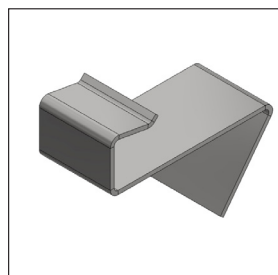

Begin/ Eindklem