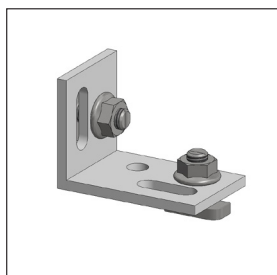

Vloer montageplaat

Aluminium balk 40 x 40 mm

Koppelstuk 40 x 40 mm

Montagehoek

Aluminium balk 40 x 75 mm

Koppelstuk 40 x 75 mm

Montageplaat

Rubber tegeldrager