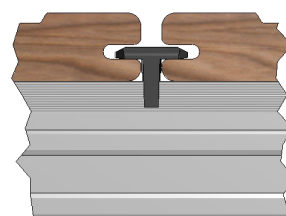

SCHROEFLOOS

Dankzij de slimme werking van het systeem wordt een terras eenvoudig gemonteerd zonder gebruik van schroeven.

DUURZAAM

Door gebruik van aluminium balken hebben vocht en ongedierte geen kans, hierdoor gaat het systeem vele malen langer mee ten opzichte van andere onderliggers.