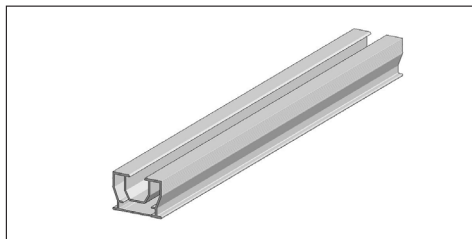

CONTACT

✉ sales@aslon-garden.com

🖱 www.aslon-garden.com

📷 [@aslon.garden](https://www.instagram.com/aslon.garden)

Aslon
GARDEN

HET COMPLETE TERRAS SYSTEEM

Aluminium balk 35 x 25 mm

Koppelstuk 35 x 25 mm

Vloer montageplaat

Aluminium balk 40 x 40 mm

Koppelstuk 40 x 40 mm

Montagehoek

Aluminium balk 40 x 75 mm

Koppelstuk 40 x 75 mm

Montageplaat

Rubber tegeldrager