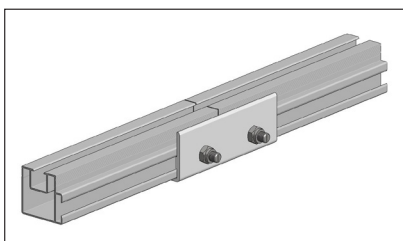

CONTACT

✉ sales@aslon-garden.com

🖱 www.aslon-garden.com

📷 [@aslon.garden](https://www.instagram.com/aslon.garden)

Aslon
GARDEN

HET COMPLETE TERRAS SYSTEEM

Aluminium balk 35 x 25 mm

Koppelstuk 35 x 25 mm

Vloer montageplaat

Aluminium balk 40 x 40 mm

Koppelstuk 40 x 40 mm

Montagehoek

Aluminium balk 40 x 75 mm

Koppelstuk 40 x 75 mm

Montageplaat

Rubber tegeldrager