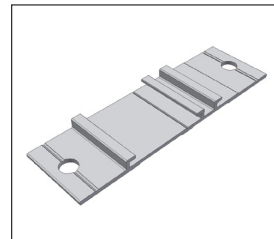

CONTACT

✉ sales@aslon-garden.com

🖱 www.aslon-garden.com

📷 [@aslon.garden](https://www.instagram.com/aslon.garden)

Aslon
GARDEN

HET COMPLETE TERRAS SYSTEEM

Aluminium balk 35 x 25 mm

Koppelstuk 35 x 25 mm

Vloer montageplaat

Aluminium balk 40 x 40 mm

Koppelstuk 40 x 40 mm

Montagehoek

Aluminium balk 40 x 75 mm

Koppelstuk 40 x 75 mm

Montageplaat

Rubber tegeldrager