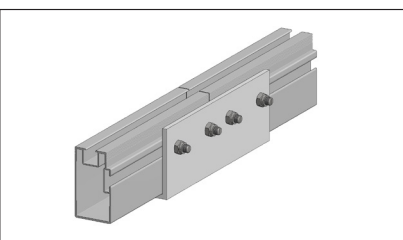

Vloer montageplaat

Aluminium balk 40 x 40 mm

Koppelstuk 40 x 40 mm

Montagehoek

Aluminium balk 40 x 75 mm

Koppelstuk 40 x 75 mm

Montageplaat

Rubber tegeldrager

Multihoek

Begin/ Eindklem

Haaksehoek

De Klem

De A-clip

Verstelbare vloerdrager met Vulplaat

Verhoger

CONTACT