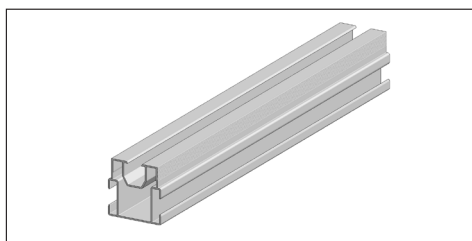

CONTACT

✉ sales@aslon-garden.com

🖱 www.aslon-garden.com

📷 [@aslon.garden](https://www.instagram.com/aslon.garden)

Aslon
GARDEN

HET COMPLETE TERRAS SYSTEEM

Aluminium balk 35 x 25 mm

Koppelstuk 35 x 25 mm

Vloer montageplaat

Aluminium balk 40 x 40 mm

Koppelstuk 40 x 40 mm

Montagehoek

Aluminium balk 40 x 75 mm

Koppelstuk 40 x 75 mm

Montageplaat

Rubber tegeldrager