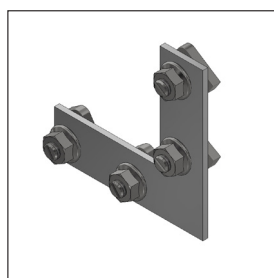

Aslon
GARDEN

HET COMPLETE TEGEL SYSTEEM

Aluminium balk 35 x 25 mm

Koppelstuk 35 x 25 mm

Vloer montageplaat

Aluminium balk 40 x 40 mm

Koppelstuk 40 x 40 mm

Montagehoek

Aluminium balk 40 x 75 mm

Koppelstuk 40 x 75 mm

Montageplaat

Rubber tegeldrager

Multihoek

Tegelstop

Haaksehoek

Tegelkruis