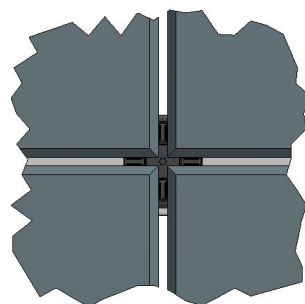

ALUMINIUM BALKEN

Aslon Garden heeft drie verschillende aluminium balken ontwikkeld, waarmee het mogelijk is om verschillende hoogtes en overspanningen te realiseren. Door het gebruik van tegelkruisjes en tegelstoppers kunnen de tegels strak op het systeem geplaatst worden.

RUIMTE VOOR VOORZIENINGEN

Daarnaast biedt het systeem ruimte voor voorzieningen zoals stroompunten, verlichting of een waterleiding onder het terras. Dit geeft het terras de mogelijkheid om extra functionaliteiten toe te voegen.

Mocht er een verzakking in de onderconstructie optreden, kunnen de tegels gemakkelijk worden verwijderd voor onderhoudswerkzaamheden, waarna ze eenvoudig terug geplaatst kunnen worden. Hierdoor blijft uw terras altijd in optimale conditie.

VRIJE RUIMTE

Het systeem heeft ruimte onder het terras die vrij blijft voor b.v. stroompunten, verlichting en waterleidingen.

SNELLE AFWATTERING

Door de 3 mm open voeg tussen de tegels, kan water gemakkelijk weg stromen. Hierdoor blijven er geen plassen op het terras liggen.

HERSTELBAAR

De tegels zijn gemakkelijk en snel weg uit het terras te halen om de onderconstructie te herstellen.

CONTACT

✉ sales@aslon-garden.com

🌐 www.aslon-garden.com

📷 [@aslon.garden](https://www.instagram.com/aslon.garden)

Aslon
GARDEN