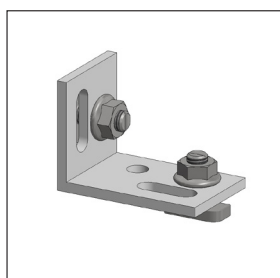

Aslon
GARDEN

HET COMPLETE TEGEL SYSTEEM

Aluminium balk 35 x 25 mm

Koppelstuk 35 x 25 mm

Vloer montageplaat

Aluminium balk 40 x 40 mm

Koppelstuk 40 x 40 mm

Montagehoek

Aluminium balk 40 x 75 mm

Koppelstuk 40 x 75 mm

Montageplaat

Rubber tegeldrager

Multihoek

Tegelstop

Haaksehoek

Tegelkruis