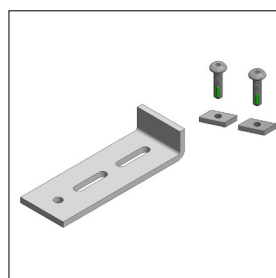

Aslon
GARDEN

HET COMPLETE TEGEL SYSTEEM

Aluminium balk 35 x 25 mm

Koppelstuk 35 x 25 mm

Vloer montageplaat

Aluminium balk 40 x 40 mm

Koppelstuk 40 x 40 mm

Montagehoek

Aluminium balk 40 x 75 mm

Koppelstuk 40 x 75 mm

Montageplaat

Rubber tegeldrager

Multihoek

Tegelstop

Haaksehoek

Tegelkruis