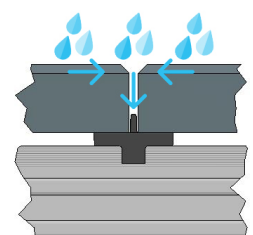

ALUMINIUM BALKEN

Aslon Garden heeft drie verschillende aluminium balken ontwikkeld, waarmee het mogelijk is om verschillende hoogtes en overspanningen te realiseren. Door het gebruik van tegelkruisjes en tegelstoppers kunnen de tegels strak op het systeem geplaatst worden.

RUIMTE VOOR VOORZIENINGEN

Daarnaast biedt het systeem ruimte voor voorzieningen zoals stroompunten, verlichting of een waterleiding onder het terras. Dit geeft het terras de mogelijkheid om extra functionaliteiten toe te voegen.

Mocht er een verzakking in de onderconstructie optreden, kunnen de tegels gemakkelijk worden verwijderd voor onderhoudswerkzaamheden, waarna ze eenvoudig terug geplaatst kunnen worden. Hierdoor blijft uw terras altijd in optimale conditie.

VRIJE RUIMTE

Het systeem heeft ruimte onder het terras die vrij blijft voor b.v. stroompunten, verlichting en waterleidingen.

SNELLE AFWATTERING

Door de 3 mm open voeg tussen de tegels, kan water gemakkelijk weg stromen. Hierdoor blijven er geen plassen op het terras liggen.

HERSTELBAAR

De tegels zijn gemakkelijk en snel weg uit het terras te halen om de onderconstructie te herstellen.

CONTACT

✉ sales@aslon-garden.com

🌐 www.aslon-garden.com

📷 [@aslon.garden](https://www.instagram.com/aslon.garden)

Aslon
GARDEN