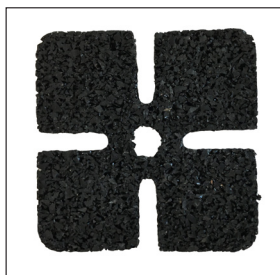

Aluminium balk 40 x 75 mm

Koppelstuk 40 x 75 mm

Montageplaat

Rubber tegeldrager

Multihoek

Tegelstop

Haaksehoek

Tegelkruis