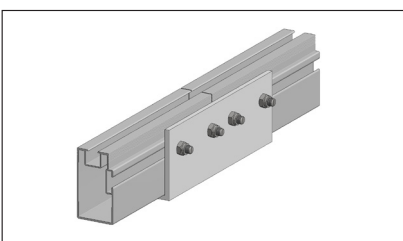

Koppelstuk 40 x 75 mm