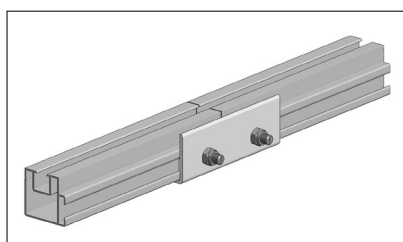

Aslon
GARDEN

HET COMPLETE TEGEL SYSTEEM

Aluminium balk 35 x 25 mm

Koppelstuk 35 x 25 mm

Vloer montageplaat

Aluminium balk 40 x 40 mm

Koppelstuk 40 x 40 mm

Montagehoek