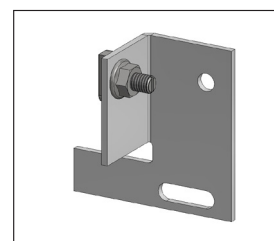

Montageplaat