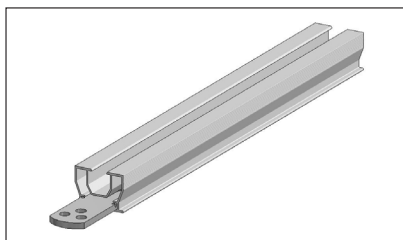

CONTACT

✉ sales@aslon-garden.com

🖱 www.aslon-garden.com

📷 [@aslon.garden](https://www.instagram.com/aslon.garden)

 **Aslon**
GARDEN

HET COMPLETE TERRAS SYSTEEM

Aluminium balk 35 x 25 mm

Koppelstuk 35 x 25 mm

Vloer montageplaat

Aluminium balk 40 x 40 mm

Koppelstuk 40 x 40 mm

Montage hoekbeugel

Aluminium balk 40 x 75 mm

Koppelstuk 40 x 75 mm

Montageplaat

Rubber tegeldrager