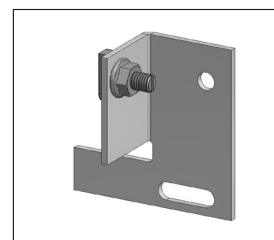

Vloer montageplaat

Aluminium balk 40 x 40 mm

Koppelstuk 40 x 40 mm

Montage hoekbeugel

Aluminium balk 40 x 75 mm

Koppelstuk 40 x 75 mm

Montageplaat

Rubber tegeldrager