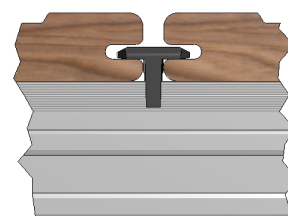

SCHROEFLOOS

Dankzij de slimme werking van het systeem wordt een terras eenvoudig gemonteerd zonder gebruik van schroeven.

DUURZAAM

Door gebruik van aluminium balken hebben vocht en ongedierte geen kans, hierdoor gaat het systeem vele malen langer mee ten opzichte van andere onderliggers.