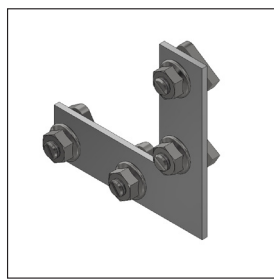

Vloer montageplaat

Aluminium balk 40 x 40 mm

Koppelstuk 40 x 40 mm

Montage hoekbeugel

Aluminium balk 40 x 75 mm

Koppelstuk 40 x 75 mm

Montageplaat

Rubber tegeldrager

Multihoek

Begin/ Eindklem

Haakse hoek

D-Klem

A-clip

Verstelbare vloerdrager met Vulplaat

Verhoger

CONTACT