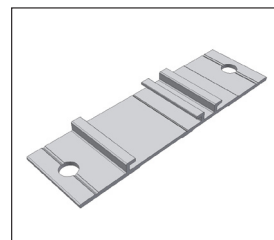

CONTACT

✉ sales@aslon-garden.com

🖱 www.aslon-garden.com

📷 [@aslon.garden](https://www.instagram.com/aslon.garden)

 **Aslon**
GARDEN

HET COMPLETE TERRAS SYSTEEM

Aluminium balk 35 x 25 mm

Koppelstuk 35 x 25 mm

Vloer montageplaat

Aluminium balk 40 x 40 mm

Koppelstuk 40 x 40 mm

Montage hoekbeugel

Aluminium balk 40 x 75 mm

Koppelstuk 40 x 75 mm

Montageplaat

Rubber tegeldrager