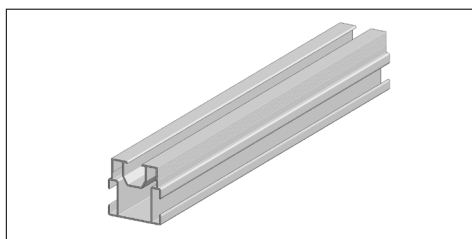

CONTACT

✉ sales@aslon-garden.com

🖱 www.aslon-garden.com

📷 [@aslon.garden](https://www.instagram.com/aslon.garden)

 **Aslon**
GARDEN

HET COMPLETE TERRAS SYSTEEM

Aluminium balk 35 x 25 mm

Koppelstuk 35 x 25 mm

Vloer montageplaat

Aluminium balk 40 x 40 mm

Koppelstuk 40 x 40 mm

Montage hoekbeugel

Aluminium balk 40 x 75 mm

Koppelstuk 40 x 75 mm

Montageplaat

Rubber tegeldrager