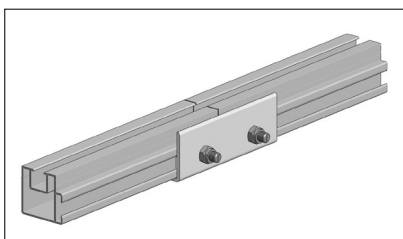

CONTACT

✉ sales@aslon-garden.com

🖱 www.aslon-garden.com

📷 [@aslon.garden](https://www.instagram.com/aslon.garden)

 **Aslon**
GARDEN

HET COMPLETE TERRAS SYSTEEM

Aluminium balk 35 x 25 mm

Koppelstuk 35 x 25 mm

Vloer montageplaat

Aluminium balk 40 x 40 mm

Koppelstuk 40 x 40 mm

Montage hoekbeugel

Aluminium balk 40 x 75 mm

Koppelstuk 40 x 75 mm

Montageplaat

Rubber tegeldrager