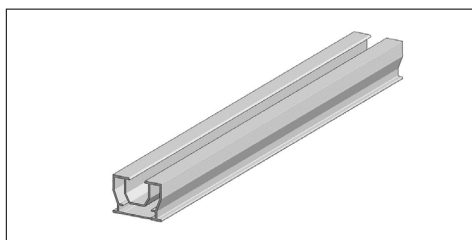

CONTACT

✉ sales@aslon-garden.com

🖱 www.aslon-garden.com

📷 [@aslon.garden](https://www.instagram.com/aslon.garden)

 **Aslon**
GARDEN

HET COMPLETE TERRAS SYSTEEM

Aluminium balk 35 x 25 mm

Koppelstuk 35 x 25 mm