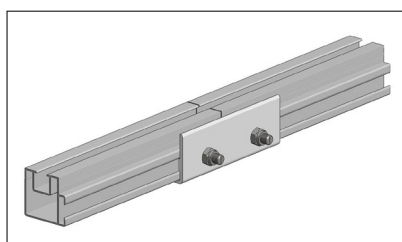

 **Aslon**
GARDEN

HET COMPLETE TEGEL SYSTEEM

Aluminium balk 35 x 25 mm

Koppelstuk 35 x 25 mm

Vloer montageplaat

Aluminium balk 40 x 40 mm

Koppelstuk 40 x 40 mm

Montage hoekbeugel