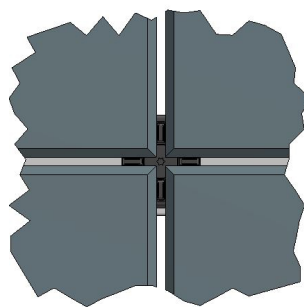

ALUMINIUM BALKEN

Aslon Garden heeft drie verschillende aluminium balken ontwikkeld, waarmee het mogelijk is om verschillende hoogtes en overspanningen te realiseren. Door het gebruik van tegelkruisjes en tegelstoppers kunnen de tegels strak op het systeem geplaatst worden.

RUIMTE VOOR VOORZIENINGEN

Daarnaast biedt het systeem ruimte voor voorzieningen zoals stroompunten, verlichting of een waterleiding onder het terras. Dit geeft het terras de mogelijkheid om extra functionaliteiten toe te voegen.

Mocht er een verzakking in de onderconstructie optreden, kunnen de tegels gemakkelijk worden verwijderd voor onderhoudswerkzaamheden, waarna ze eenvoudig terug geplaatst kunnen worden. Hierdoor blijft uw terras altijd in optimale conditie.

VRIJE RUIMTE

Het systeem heeft ruimte onder het terras die vrij blijft voor b.v. stroompunten, verlichting en waterleidingen.

SNELLE AFWATTERING

Door de 3 mm open voeg tussen de tegels, kan water gemakkelijk weg stromen. Hierdoor blijven er geen plassen op het terras liggen.

HERSTELBAAR

De tegels zijn gemakkelijk en snel weg uit het terras te halen om de onderconstructie te herstellen.

CONTACT

✉ sales@aslon-garden.com

🌐 www.aslon-garden.com

📷 [@aslon.garden](https://www.instagram.com/aslon.garden)

Aslon
GARDEN