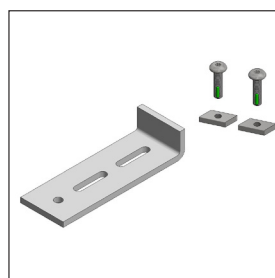

 **Aslon**
GARDEN

HET COMPLETE TEGEL SYSTEEM

Aluminium balk 35 x 25 mm

Koppelstuk 35 x 25 mm

Vloer montageplaat

Aluminium balk 40 x 40 mm

Koppelstuk 40 x 40 mm

Montage hoekbeugel

Aluminium balk 40 x 75 mm

Koppelstuk 40 x 75 mm

Montageplaat

Rubber tegeldrager

Multihoek

Tegelstop

Haakse hoek

Tegelkruis