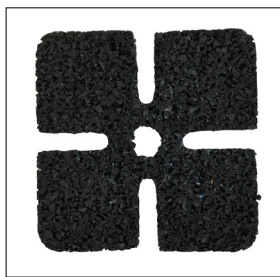

Aluminium balk 40 x 75 mm

Koppelstuk 40 x 75 mm

Montageplaat

Rubber tegeldrager

Multihoek

Tegelstop

Haakse hoek

Tegelkruis