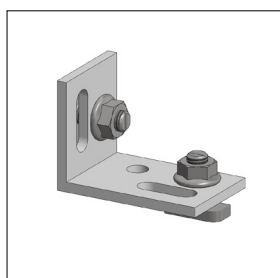

 **Aslon**
GARDEN

HET COMPLETE TEGEL SYSTEEM

Aluminium balk 35 x 25 mm

Koppelstuk 35 x 25 mm

Vloer montageplaat

Aluminium balk 40 x 40 mm

Koppelstuk 40 x 40 mm

Montage hoekbeugel

Aluminium balk 40 x 75 mm

Koppelstuk 40 x 75 mm

Montageplaat

Rubber tegeldrager

Multihoek

Tegelstop

Haakse hoek

Tegelkruis