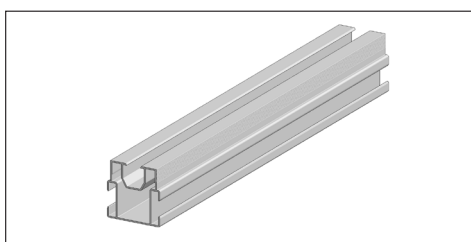

 **Aslon**
GARDEN

HET COMPLETE TEGEL SYSTEEM

Aluminium balk 35 x 25 mm

Koppelstuk 35 x 25 mm

Vloer montageplaat

Aluminium balk 40 x 40 mm

Koppelstuk 40 x 40 mm

Montage hoekbeugel