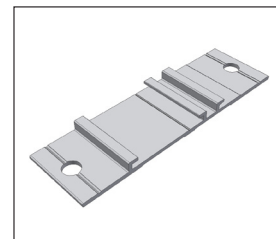

 **Aslon**
GARDEN

HET COMPLETE TEGEL SYSTEEM

Aluminium balk 35 x 25 mm

Koppelstuk 35 x 25 mm

Vloer montageplaat

Aluminium balk 40 x 40 mm

Koppelstuk 40 x 40 mm

Montage hoekbeugel

Aluminium balk 40 x 75 mm

Koppelstuk 40 x 75 mm

Montageplaat

Rubber tegeldrager

Multihoek

Tegelstop

Haakse hoek

Tegelkruis