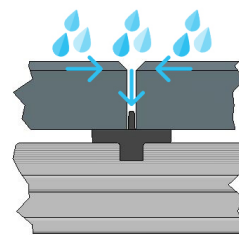

ALUMINIUM BALKEN

Aslon Garden heeft drie verschillende aluminium balken ontwikkeld, waarmee het mogelijk is om verschillende hoogtes en overspanningen te realiseren. Door het gebruik van tegelkruisjes en tegelstoppers kunnen de tegels strak op het systeem geplaatst worden.

RUIMTE VOOR VOORZIENINGEN

Daarnaast biedt het systeem ruimte voor voorzieningen zoals stroompunten, verlichting of een waterleiding onder het terras. Dit geeft het terras de mogelijkheid om extra functionaliteiten toe te voegen.

Mocht er een verzakking in de onderconstructie optreden, kunnen de tegels gemakkelijk worden verwijderd voor onderhoudswerkzaamheden, waarna ze eenvoudig terug geplaatst kunnen worden. Hierdoor blijft uw terras altijd in optimale conditie.

VRIJE RUIMTE

Het systeem heeft ruimte onder het terras die vrij blijft voor b.v. stroompunten, verlichting en waterleidingen.

SNELLE AFWATTERING

Door de 3 mm open voeg tussen de tegels, kan water gemakkelijk weg stromen. Hierdoor blijven er geen plassen op het terras liggen.

HERSTELBAAR

De tegels zijn gemakkelijk en snel weg uit het terras te halen om de onderconstructie te herstellen.

CONTACT

✉ sales@aslon-garden.com

🌐 www.aslon-garden.com

📷 [@aslon.garden](https://www.instagram.com/aslon.garden)

Aslon
GARDEN