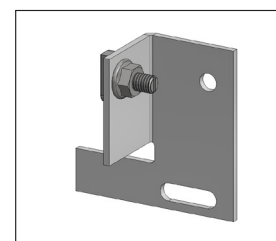

 **Aslon**
GARDEN

HET COMPLETE TEGEL SYSTEEM

Aluminium balk 35 x 25 mm

Koppelstuk 35 x 25 mm

Vloer montageplaat

Aluminium balk 40 x 40 mm

Koppelstuk 40 x 40 mm

Montage hoekbeugel

Aluminium balk 40 x 75 mm

Koppelstuk 40 x 75 mm

Montageplaat

Rubber tegeldrager

Multihoek

Tegelstop

Haakse hoek

Tegelkruis