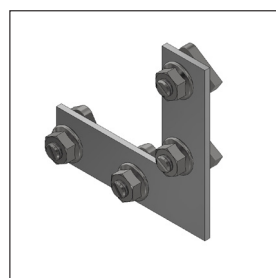

 **Aslon**
GARDEN

HET COMPLETE TEGEL SYSTEEM

Aluminium balk 35 x 25 mm

Koppelstuk 35 x 25 mm

Vloer montageplaat

Aluminium balk 40 x 40 mm

Koppelstuk 40 x 40 mm

Montage hoekbeugel

Aluminium balk 40 x 75 mm

Koppelstuk 40 x 75 mm

Montageplaat

Rubber tegeldrager

Multihoek

Tegelstop

Haakse hoek

Tegelkruis