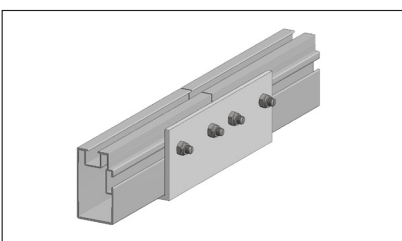

Koppelstuk 40 x 75 mm